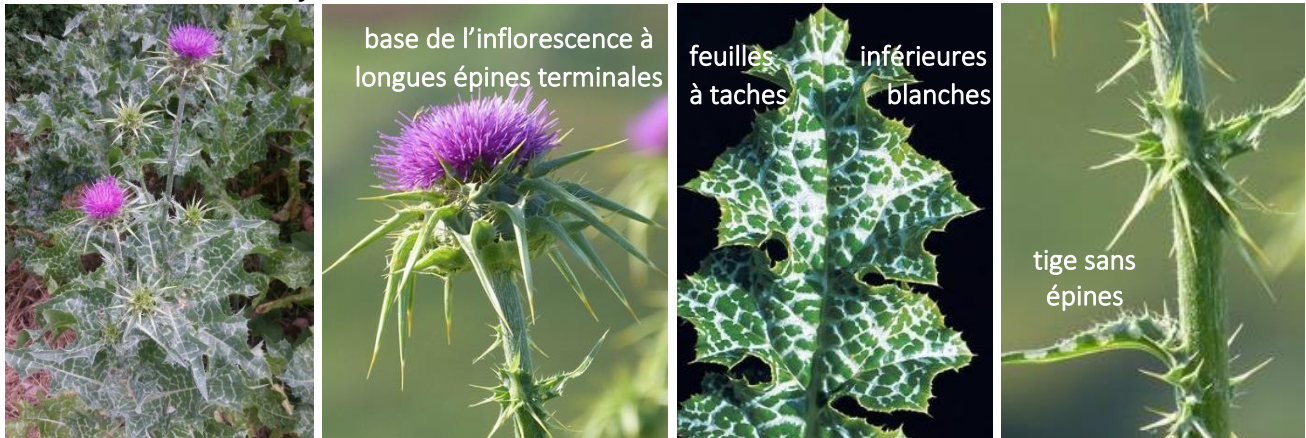

Chardons et cirses réglementés : confusions possibles

Panicaut champêtre – *Eryngium campestre*

⚠ espèce protégée au niveau national

Chardon penché – *Carduus nutans*

⚠ espèce protégée au niveau cantonal

Chardon aux ânes – *Onopordum acanthium*

⚠ espèce protégée au niveau cantonal

Laitue vireuse – *Lactuca virosa*

⚠ espèce protégée au niveau cantonal

Chardons et cirses réglementés : confusions possibles

Chardon marie – *Silybum marianum*

Cirse des marais – *Cirsium palustre*

Laiterons – *Sonchus* sp.

Cardère sauvage – *Dipsacus fullonum*